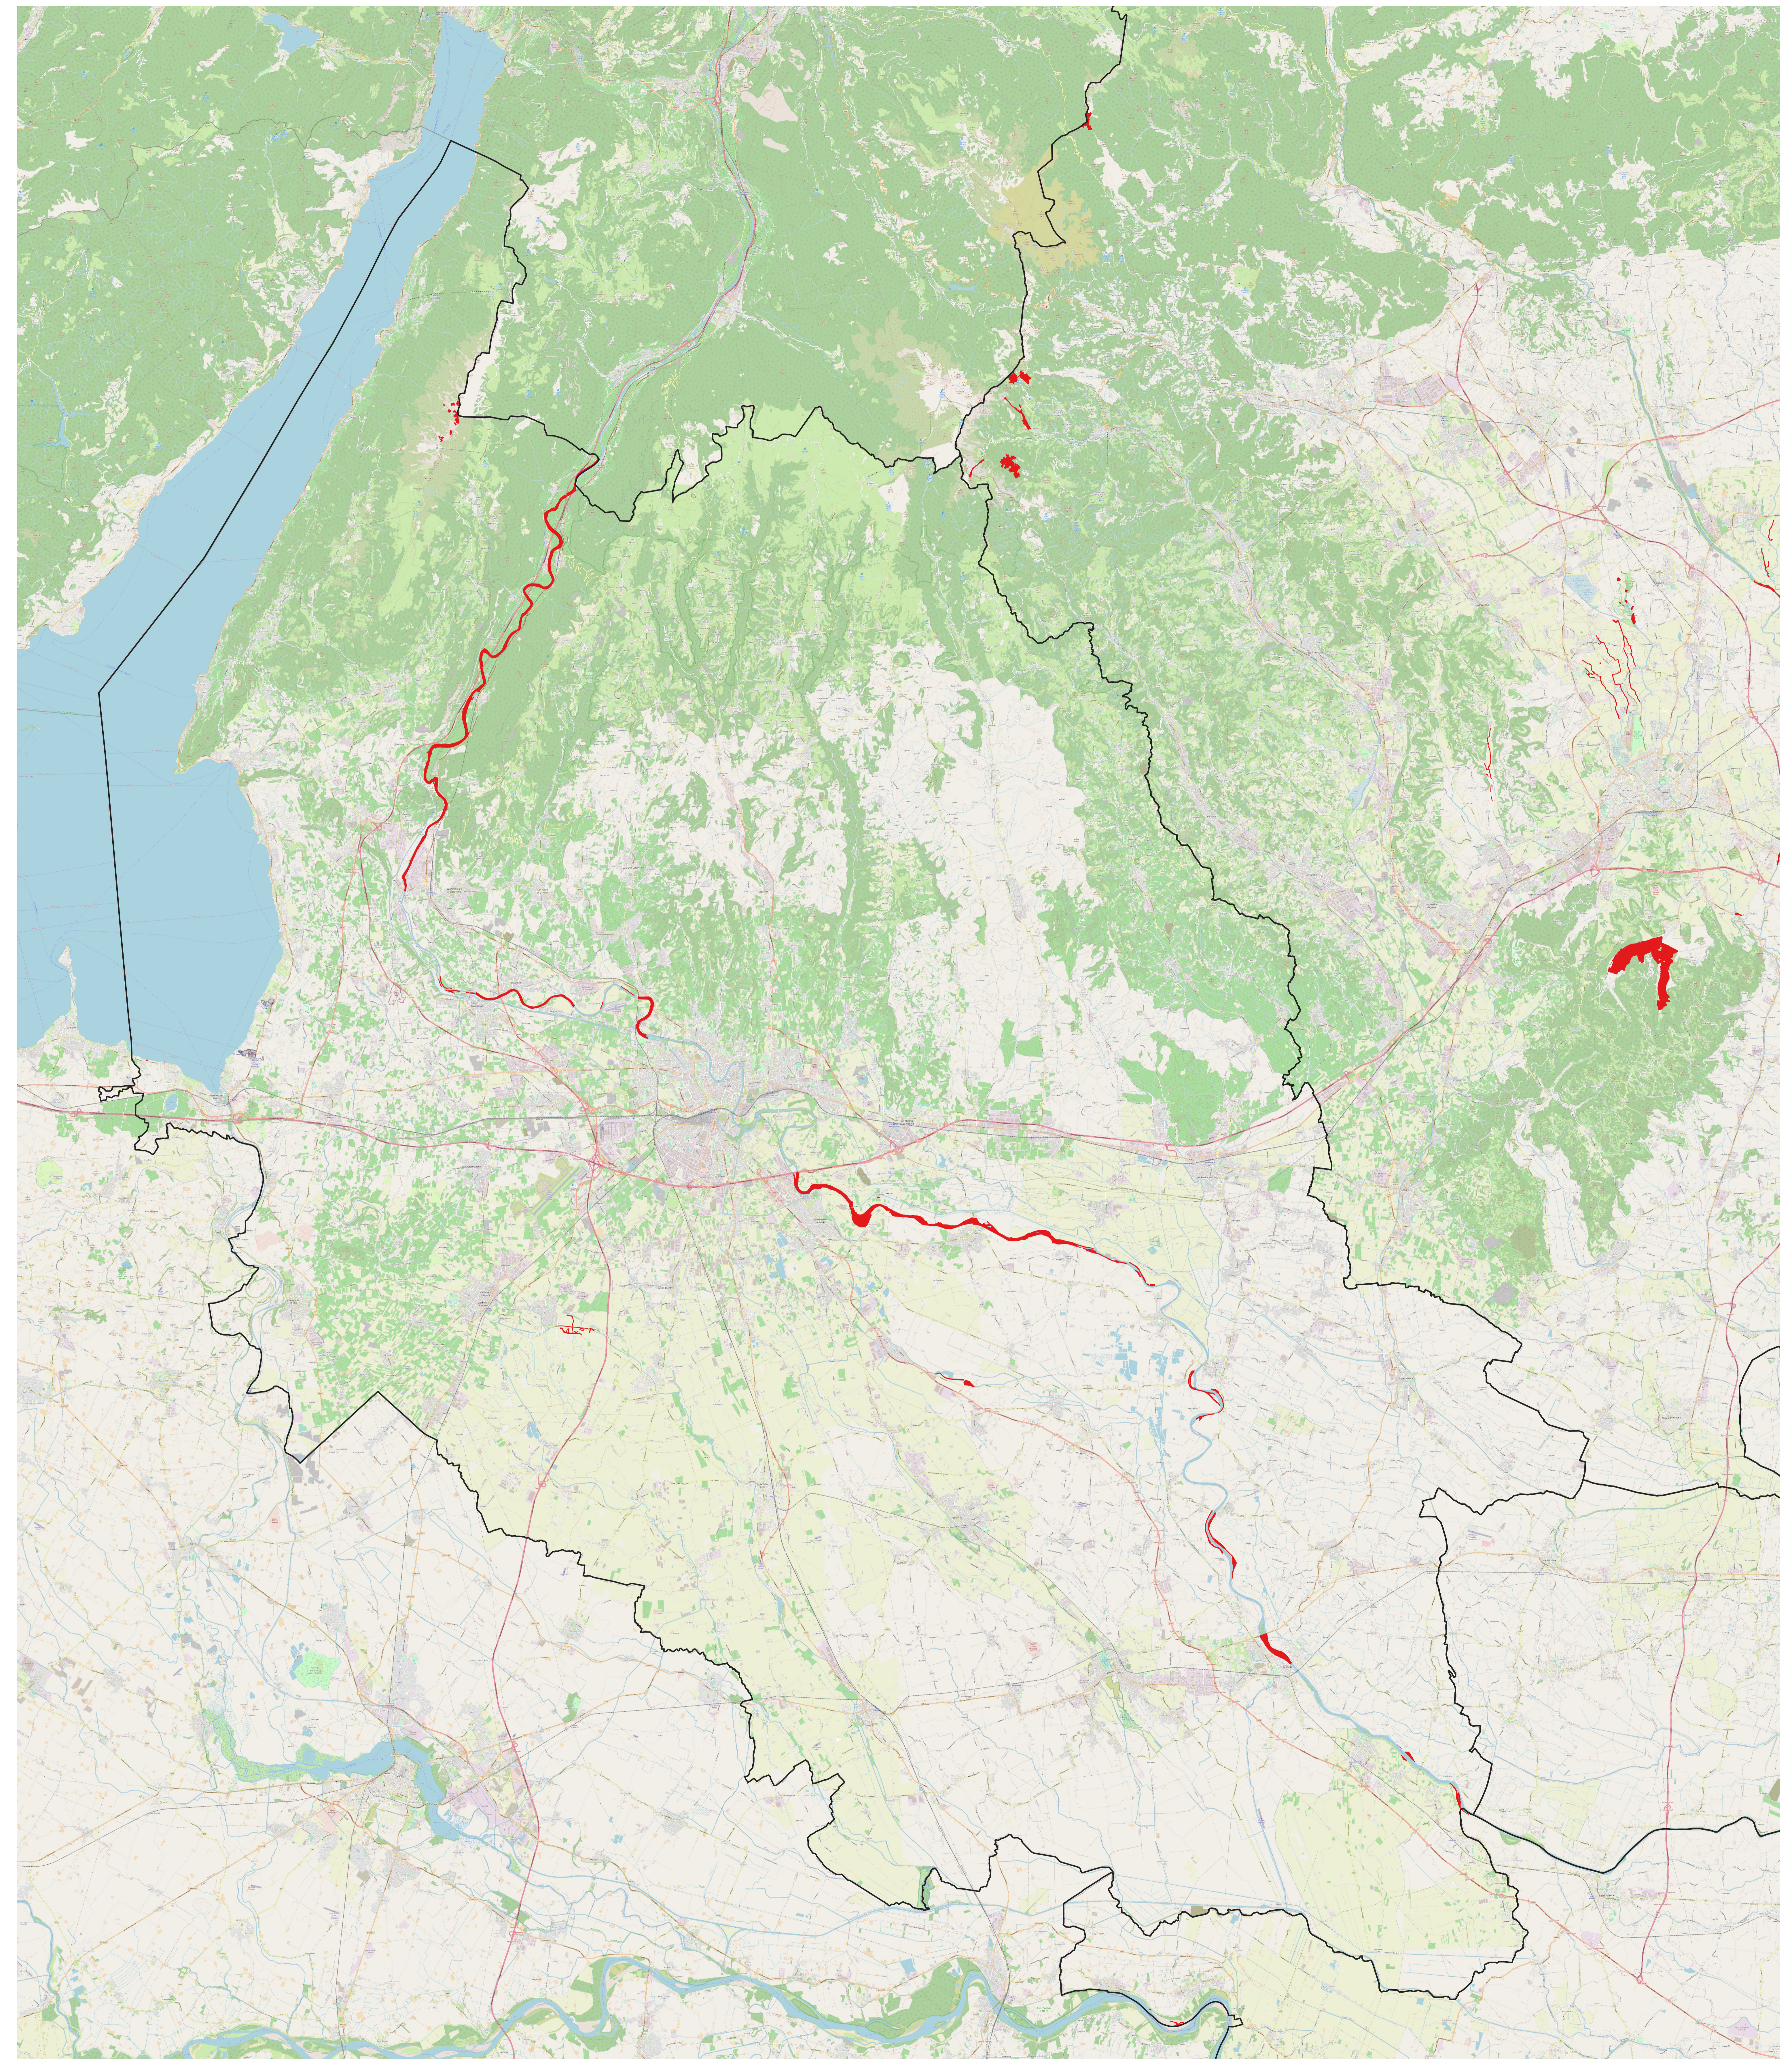

# VERONA

ZONE UMIDE NELLE QUALI E' VIETATO L'USO DI MUNIZIONI SPEZZATE CONTENENTE PIOMBO (Reg. 2021/57)

Province  
Zone umide con divieto utilizzo munizioni al piombo

0 10 20 km